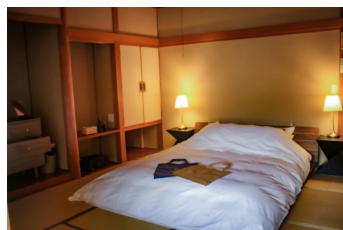

客室一覽

全室バストイレ付きの客室です。全室庭園を望む広縁を備えています。

111号室（別棟奥庭の部屋）

【間取】 前室4畳+本間10畳分+広縁
【定員】 3名
【仕様】 和室1階・バス・トイレ付き

112号室（別棟奥庭の部屋）

【間取】 前室4畳+本間8畳分+広縁
【定員】 3名
【仕様】 和室1階・バス・トイレ付き

211号室（別棟山庭の部屋）

【間取】 前室4畳+本間10畳分+広縁
【定員】 3名
【仕様】 和室2階・バス・トイレ付き

212号室（別棟山庭の部屋）

【間取】 前室4畳+本間10畳分+広縁
【定員】 3名
【仕様】 和室2階・バス・トイレ付き

109号室（庭園水面の部屋）

【間取】 前室4畳分+本間10畳分+広縁
【定員】 2名
【仕様】 洋室1階・バス・トイレ付き

200号室（本棟庭園の部屋）

【間取】 二間（10畳分+6畳分）各広縁付
【定員】 5名
【仕様】 和室2階・バス・トイレ付き

202号室（本棟庭園の部屋）

【間取】 三間（10畳+4.5畳+リビング）
【定員】 4名
【仕様】 和洋室2階・バス・トイレ付き

206号室（本棟庭園の部屋）

【間取】 前室3畳+本間8畳分+広縁
【定員】 3名
【仕様】 和室2階・バス・トイレ付き

106号室（本棟庭園の部屋）

【間取】 前室3畳+本間8畳分+広縁
【定員】 3名
【仕様】 和室1階・バス・トイレ付き

※団体・グループでご利用の場合、全館貸切プランもご用意しております。詳細はお問い合わせくださいませ。