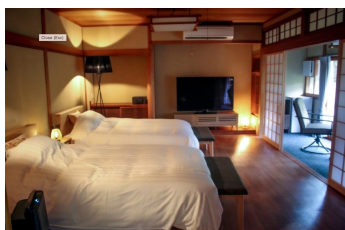

客室一覽

全室バストイレ付きの客室です。全室庭園を望む広縁を備えています。

111号室（別棟奥庭の部屋）

【間取】 前室4畳+本間10畳分+広縁
【定員】 3名
【仕様】 和室1階・バス・トイレ付き

112号室（別棟奥庭の部屋）

【間取】 前室4畳+本間8畳分+広縁
【定員】 3名
【仕様】 和室1階・バス・トイレ付き

211号室（別棟山庭の部屋）

【間取】 前室4畳+本間10畳分+広縁
【定員】 3名
【仕様】 和室2階・バス・トイレ付き

212号室（別棟山庭の部屋）

【間取】 前室4畳+本間10畳分+広縁
【定員】 3名
【仕様】 和室2階・バス・トイレ付き

109号室（庭園水面の部屋）

【間取】 前室4畳分+本間10畳分+広縁
【定員】 2名
【仕様】 洋室1階・バス・トイレ付き

200号室（本棟庭園の部屋）

【間取】 二間（10畳分+6畳分）各広縁付
【定員】 5名
【仕様】 和室2階・バス・トイレ付き

202号室（本棟庭園の部屋）

【間取】 三間（10畳+4.5畳+リビング）
【定員】 4名
【仕様】 和洋室2階・バス・トイレ付き

206号室（本棟庭園の部屋）

【間取】 前室3畳+本間8畳分+広縁
【定員】 3名
【仕様】 和室2階・バス・トイレ付き

106号室（本棟庭園の部屋）

【間取】 前室3畳+本間8畳分+広縁
【定員】 3名
【仕様】 和室1階・バス・トイレ付き

※団体・グループでご利用の場合、全館貸切プランもご用意しております。詳細はお問い合わせくださいませ。